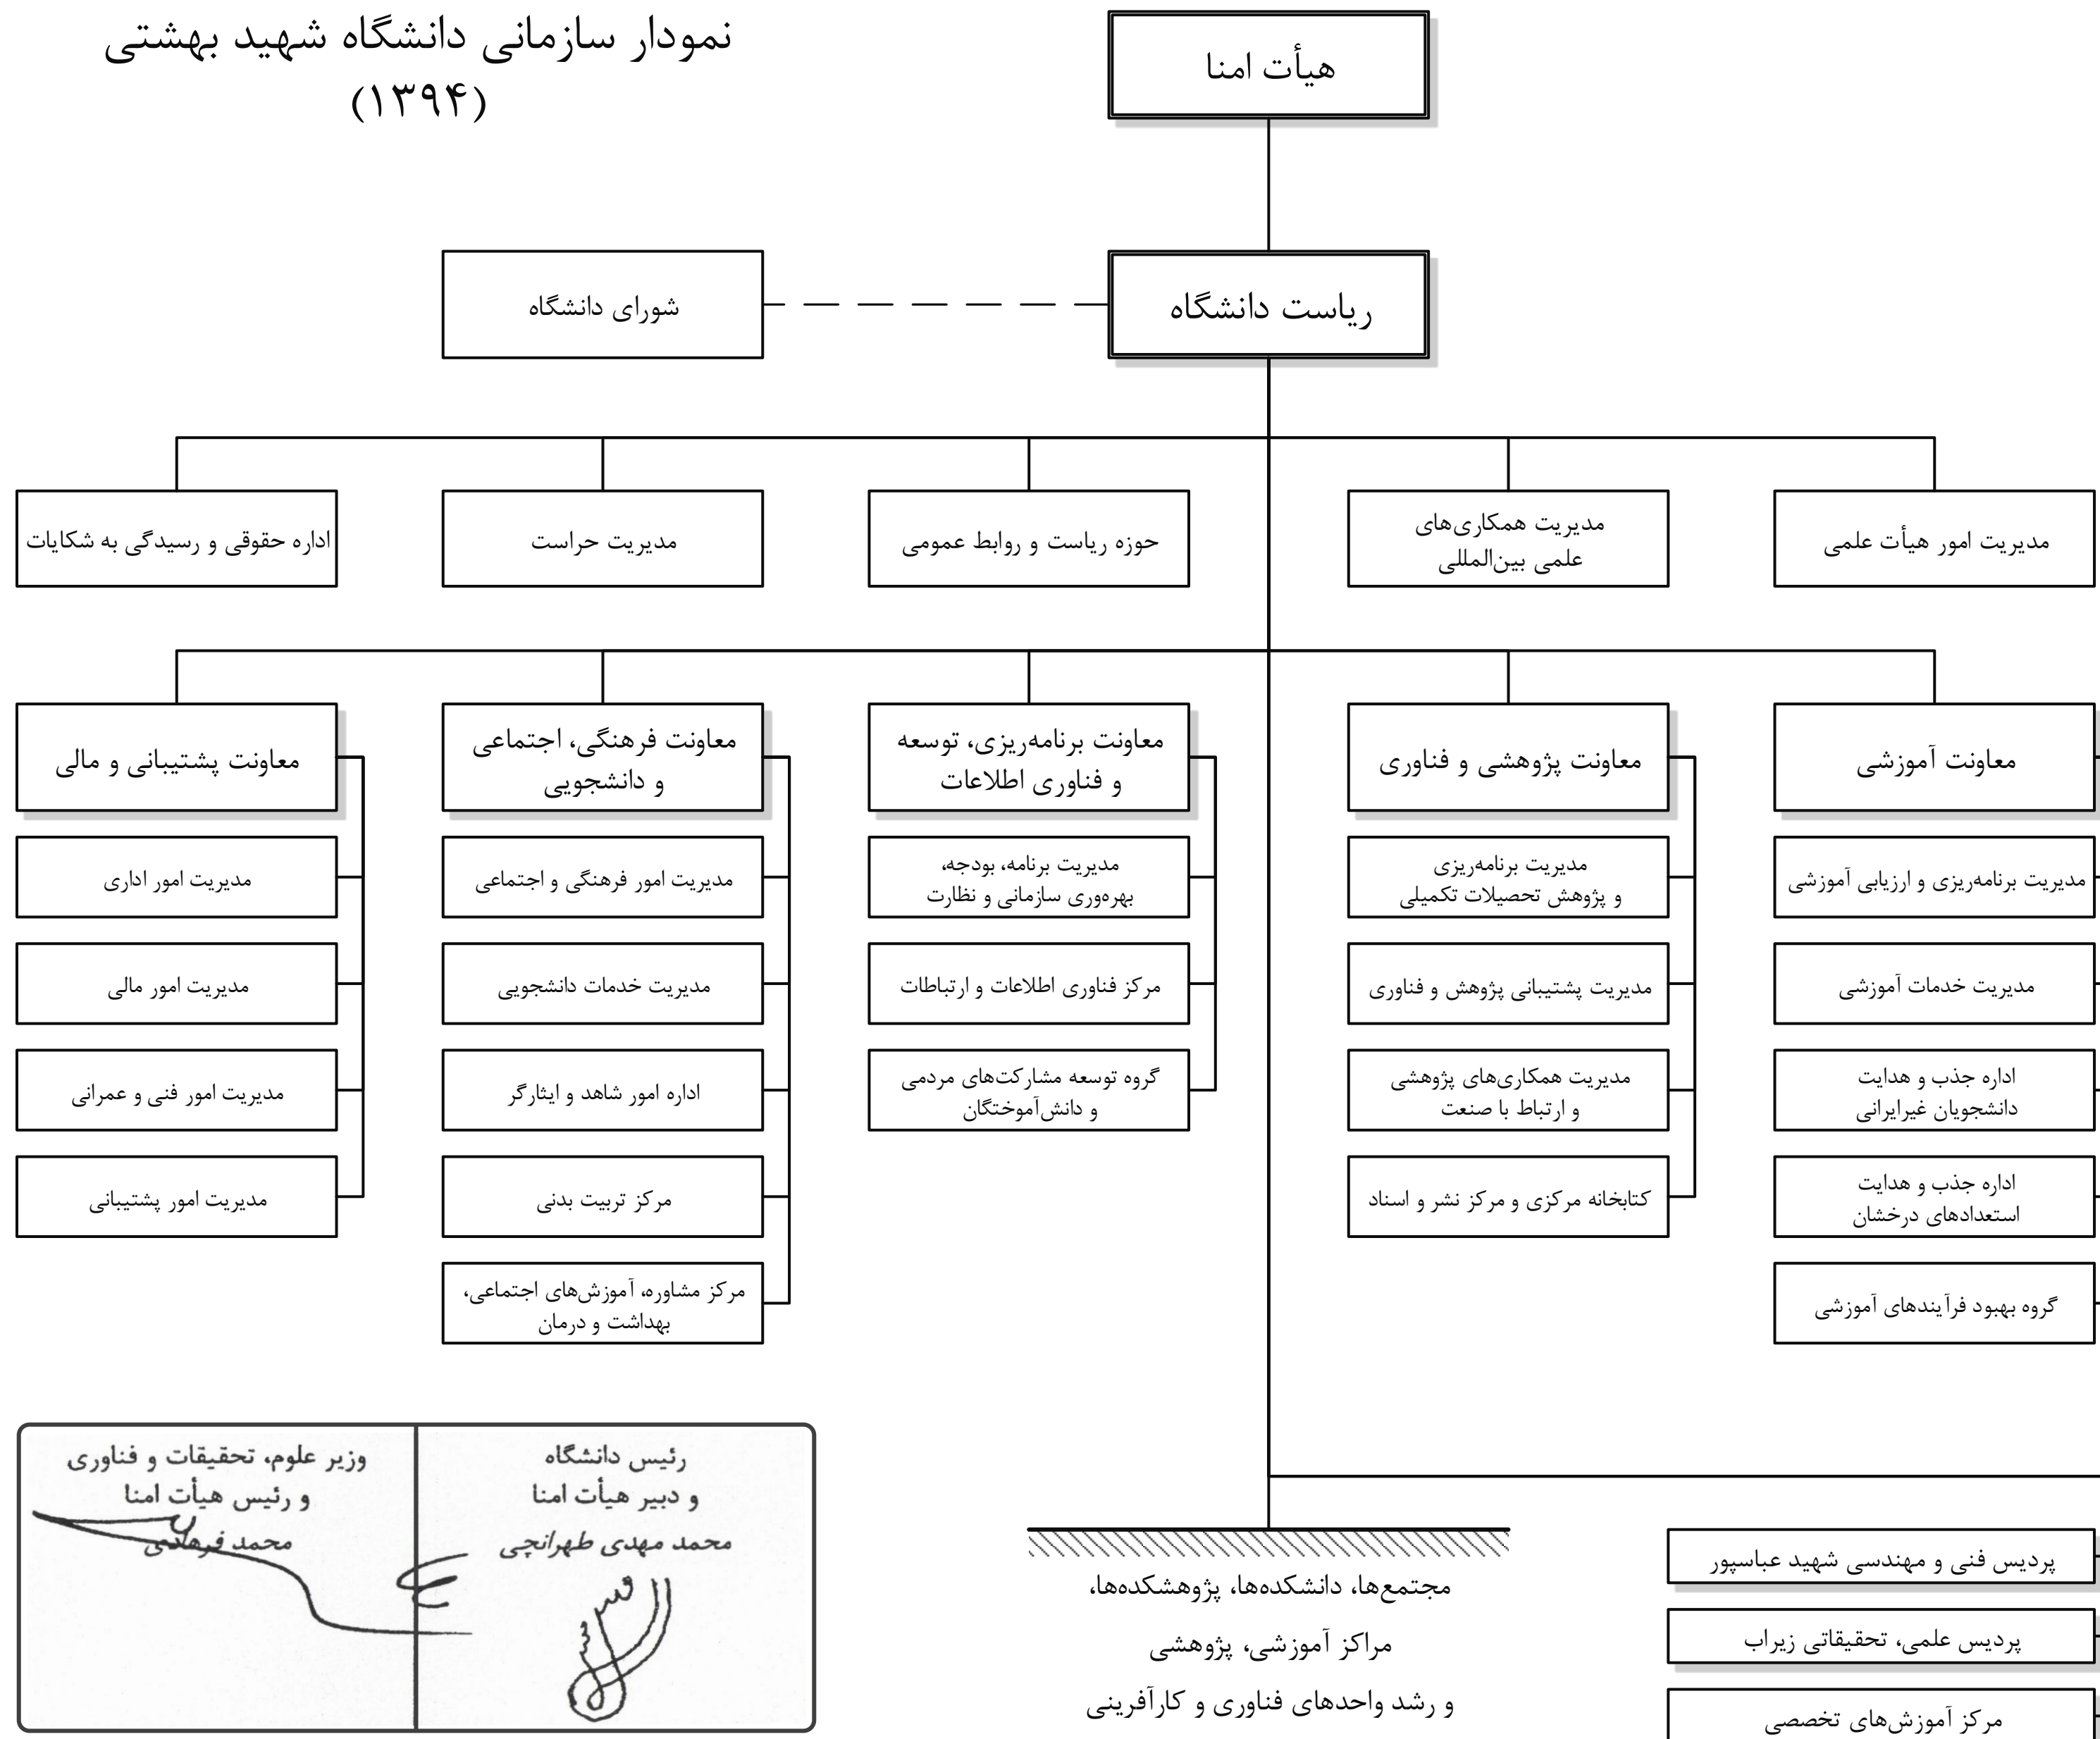

نمودار سازمانی دانشگاه شهید بهشتی  
(۱۳۹۴)

وزیر علوم، تحقیقات و فناوری و رئیس هیأت امنای محمد فرهادی	رئیس دانشگاه و دبیر هیأت امنای محمد مهدی طهرانچی
---	--

مجمع ها، دانشکده ها، پژوهشکده ها،  
مراکز آموزشی، پژوهشی  
و رشد واحدهای فناوری و کارآفرینی

پردیس فنی و مهندسی شهید عباسپور  
پردیس علمی، تحقیقاتی زیراب  
مرکز آموزش های تخصصی